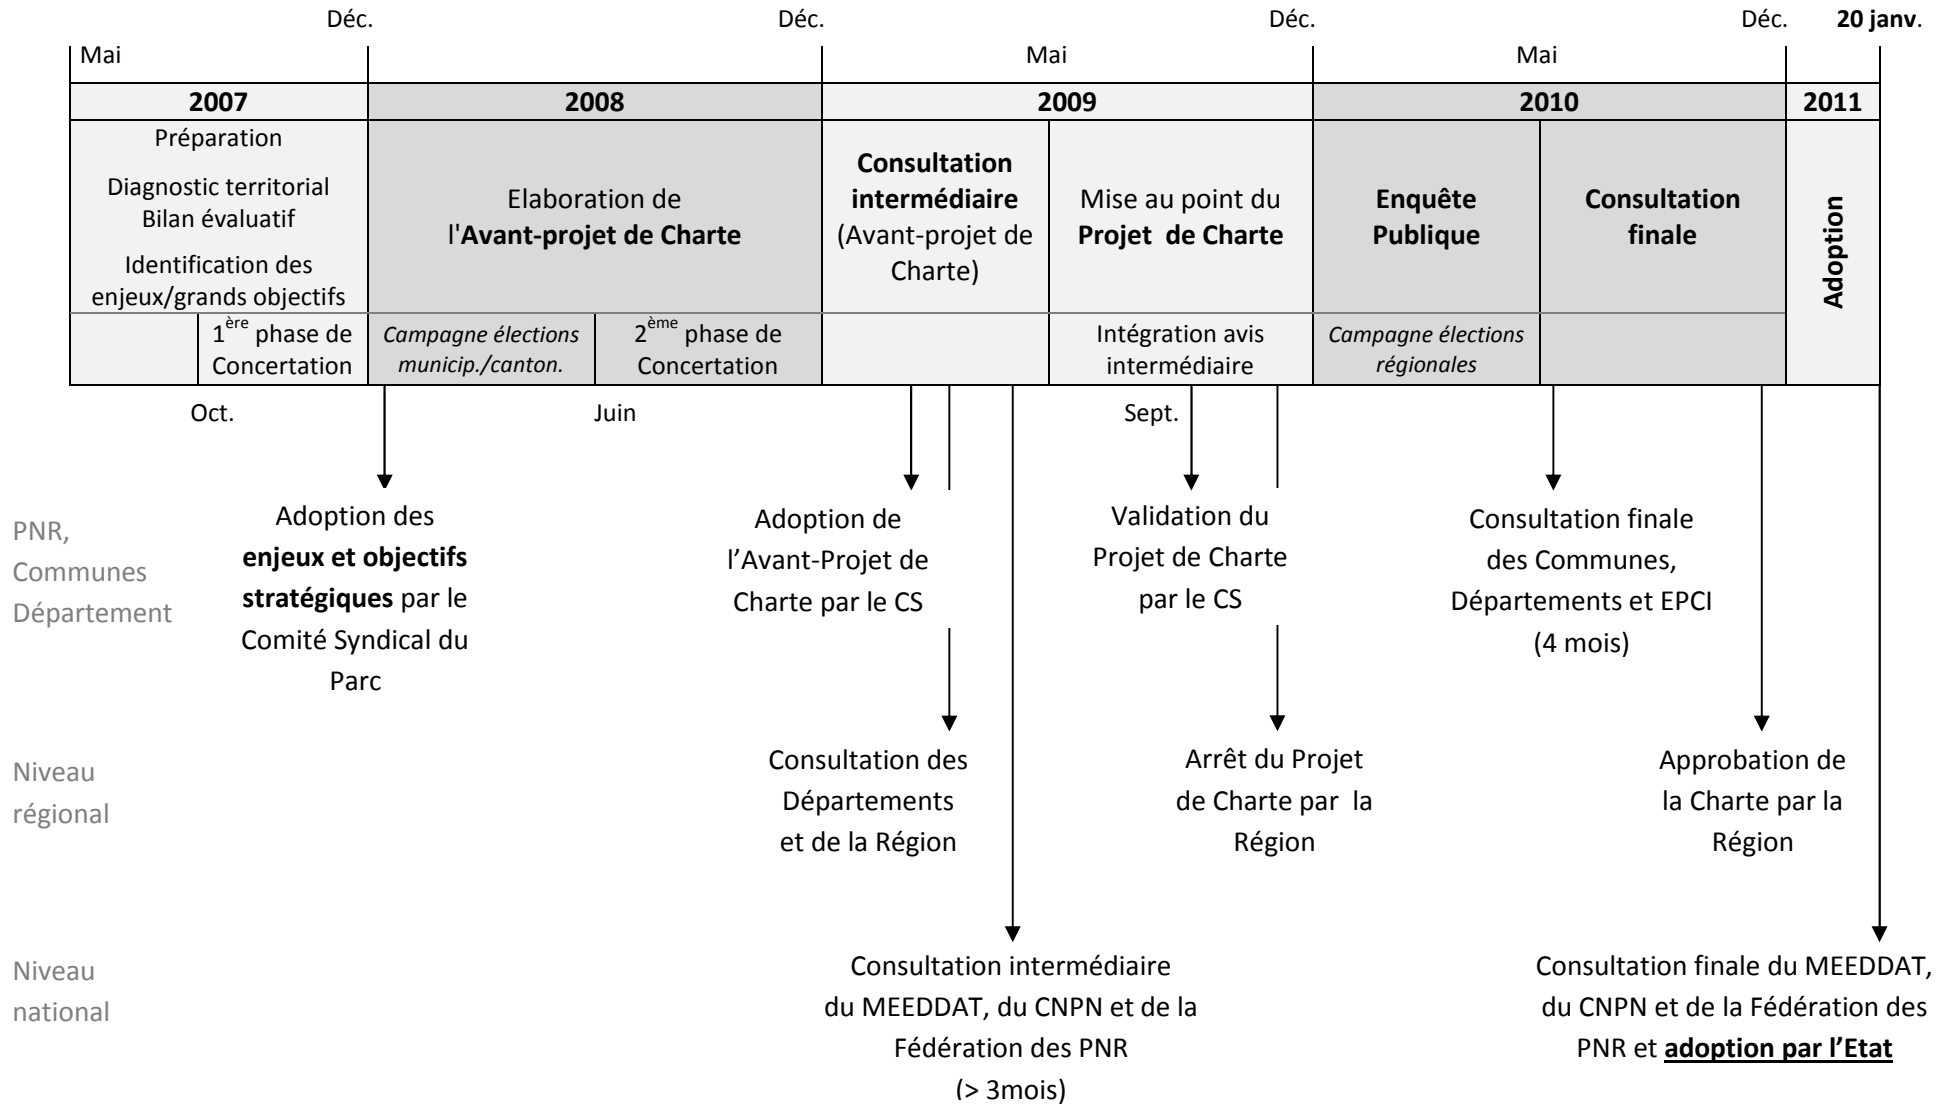

Parc Naturel Régional de la Haute Vallée de Chevreuse

Planning général de la révision de la Charte

CS : Comité Syndical du Parc

CNPN : Conseil National de la Protection de la Nature

EPCI : Etablissement Public de Coopération Intercommunale (ex : Communauté de communes)

MEEDDAT : Ministère de l'Ecologie, de l'Energie, du Développement Durable et de l'Aménagement du Territoire